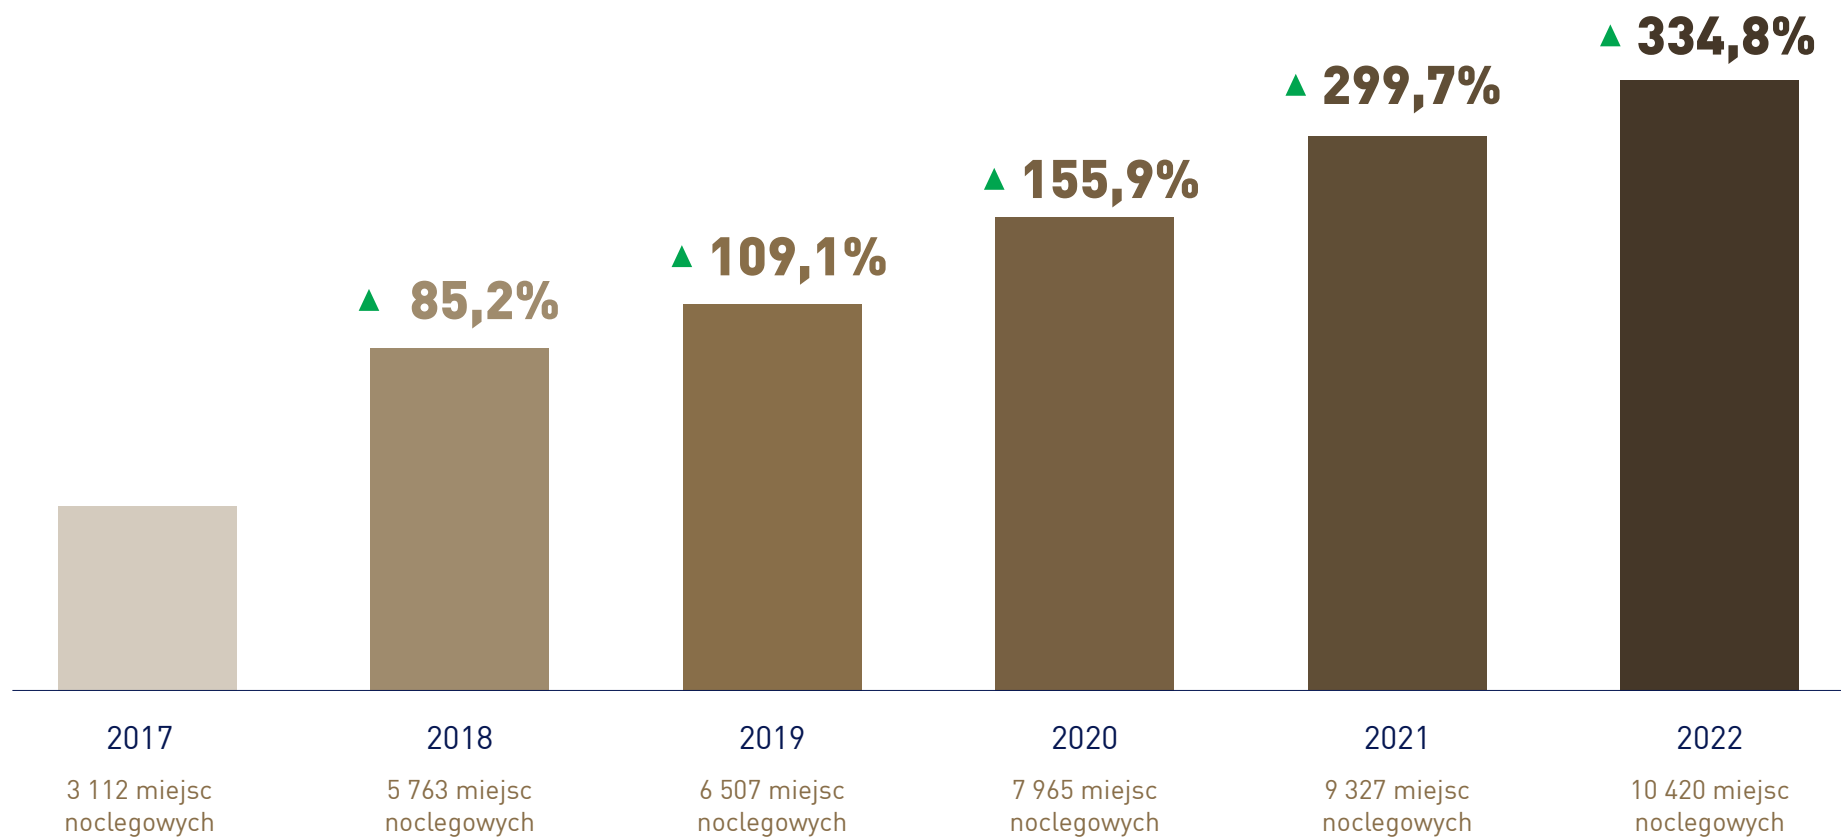

6+1

6 resortów nadmorskich
+ 1 resort górski

520

komfortowych
apartamentów (4 os.)

876

nowoczesnych
domków

10 420

miejsc
noclegowych

164 000

gości
w 2021 r.

376 868

gości
od 2017

Dynamiczny rozwój od 2016 r.

Od 2016 r. sukcesywnie rozbudowujemy bazę noclegową i otwieramy kolejne ośrodki. W 2022 r. liczba miejsc noclegowych w Holiday Park & Resort zwiększyła się o niemal 12% w stosunku do 2021 r.

Najnowocześniejsze ośrodki wakacyjne nad morzem

Pobierowo

- ◆ Powierzchnia ośrodka: **17 000 m²**
- ◆ Liczba apartamentów: **56**
- ◆ Liczba domków: **71**
- ◆ Liczba miejsc noclegowych: **919**

Niechorze

- ◆ Powierzchnia ośrodka: **23 000 m²**
- ◆ Liczba apartamentów: **6**
- ◆ Liczba domków: **141**
- ◆ Liczba miejsc noclegowych: **1 299**

Grzybowo

- ◆ Powierzchnia ośrodka: **25 000 m²**
- ◆ Liczba apartamentów: **30**
- ◆ Liczba domków: **132**
- ◆ Liczba miejsc noclegowych: **1 338**