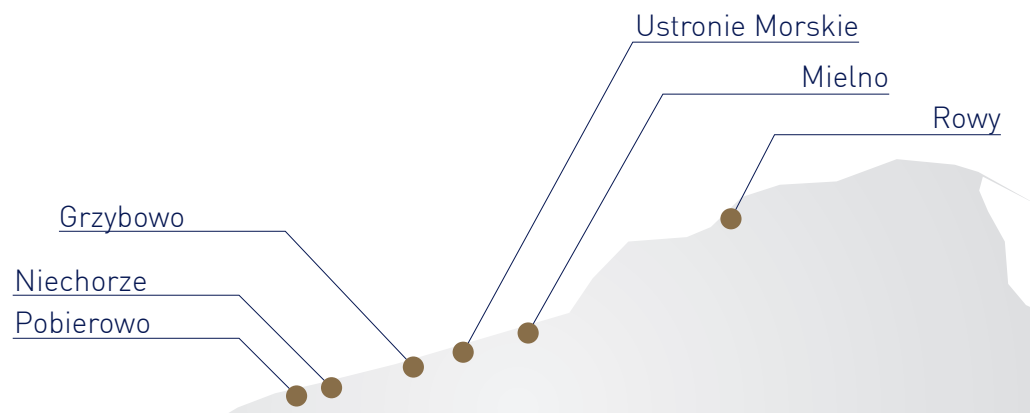

Rowy

- ◆ Powierzchnia ośrodka: **25 000 m²**
- ◆ Liczba apartamentów: **119**
- ◆ Liczba domków: **72**
- ◆ Liczba miejsc noclegowych: **1 243**

Holiday Park & Resort Uzdrowisko Cieplice Zdrój

Uzdrowisko Cieplice Zdrój zlokalizowane jest w bezpośrednim sąsiedztwie Jeleniej Góry i zapewnia doskonałe warunki do rodzinnego wypoczynku. Świeże powietrze, urokliwe szlaki piesze i rowerowe, bliskość infrastruktury narciarskiej i popularnych atrakcji sprawia, że w Uzdrowisku Cieplice Zdrój każdy znajdzie coś dla siebie.